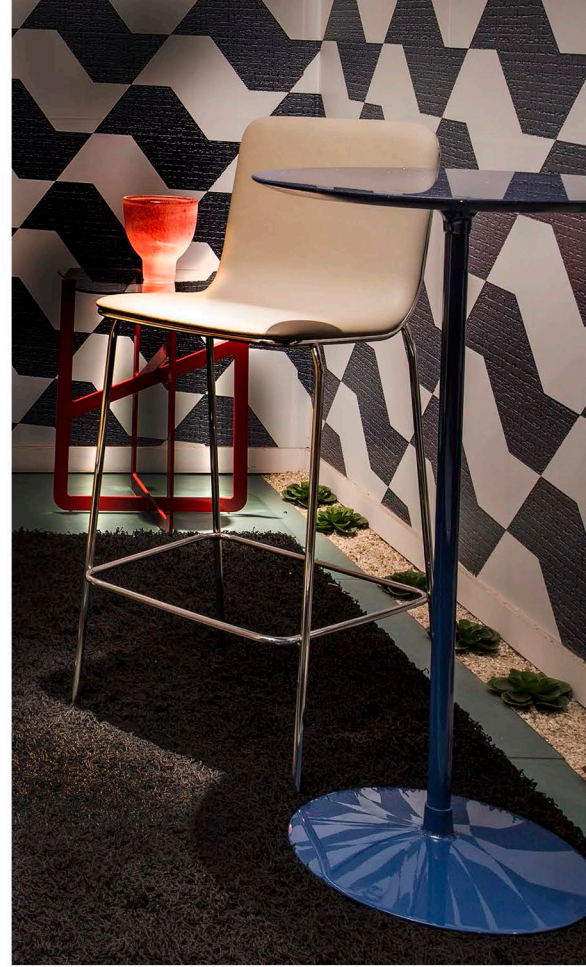

Cadeiras Tobogã - sem braço

Base Inox. 4 pés redondos. Polimento brilhante. Com protetor de piso nylon preto. Sem braços. Concha em fibra de vidro. Estofamento em espuma poliuretana revestida.

Cadeiras Tobogã - com braço

Poltronas Tobogã

Poltroninhas Tobogã

Cadeiras Tobogã Bar

Poltronas Cabine